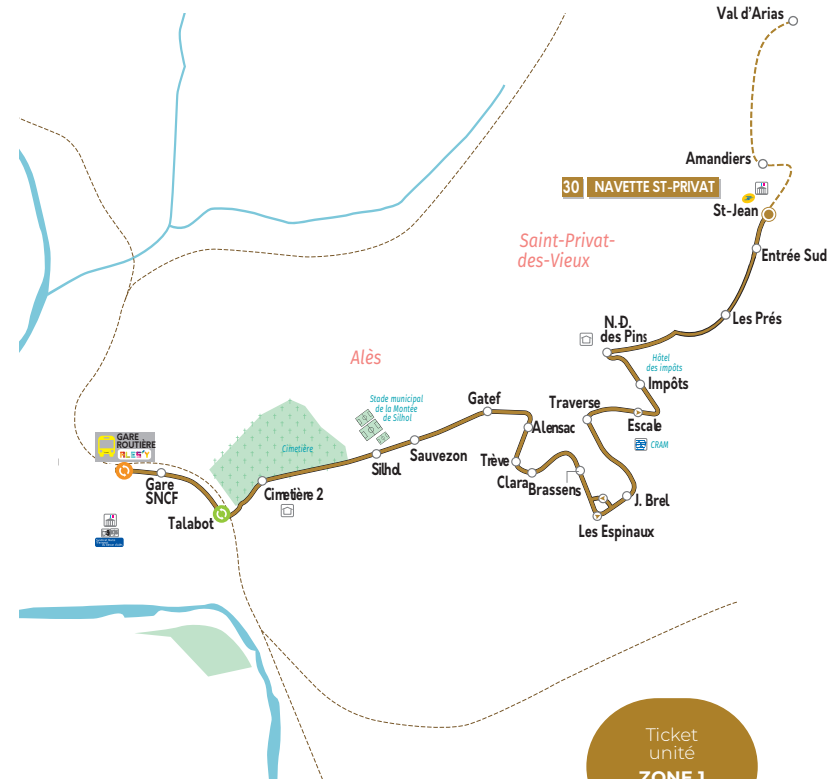

Aux arrêts en jaune sur le plan

Horaires théoriques, sous réserve des conditions de circulation.